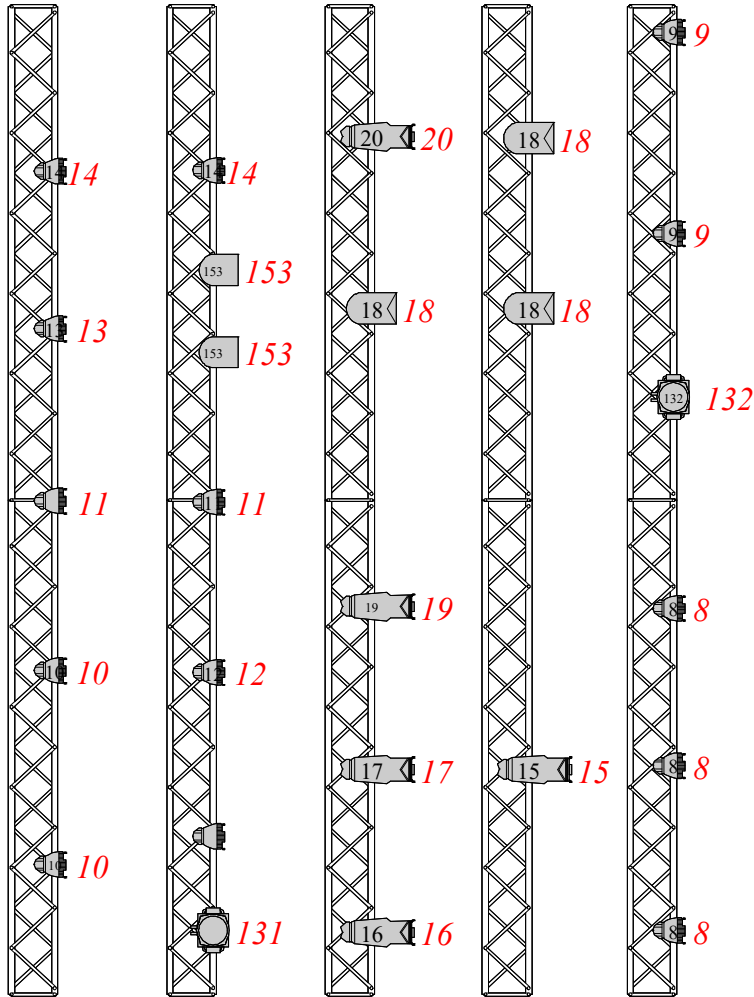

# ДВОРЕЦ ИСКУССТВ ЛОЖИ/ВЫНОС

ЛЕВАЯ ЛОЖА

ПРАВАЯ ЛОЖА

ВЕРХНИЕ

НИЖНИЕ

НИЖНИЕ

ВЕРХНИЕ

HP 23

4 СОФИТ

LED PAR ADDRESS:161  
CHANNEL:161

ETC PROFILE 36°:81  
PAR 64: 80

22 штанкет  
21 штанкет  
20 штанкет  
19 штанкет  
18 штанкет  
17 штанкет  
16 штанкет

ETC PROFILE 36°:70  
PAR 64: 71

LED PAR 178

11 штанкет  
10 штанкет  
9 штанкет  
8 штанкет  
7 штанкет

ETC PROFILE 36°:66  
PAR 64: 67

PAR DIOD ADDRESS:170  
CHANNEL:170

PAR 64 + ETC ZOOM 25-50

PAR 64

PAR DIOD ADDRESS:170  
CHANNEL:170

ETC PROFILE 36°:74  
PAR 64: 75

6 штанкет  
5 штанкет  
4 штанкет  
3 штанкет

Лючки. Левая сторона:  
1 лючок>2 лючок: 97-100  
НР:18  
3 лючок>4 лючок: 101-104  
НР:19

ЗЕРКАЛО СЦЕНЫ 13.9 м

1 лючок>2 лючок: диммер  
105-108  
НР: 20  
3 лючок>4 лючок:109-112  
НР:21