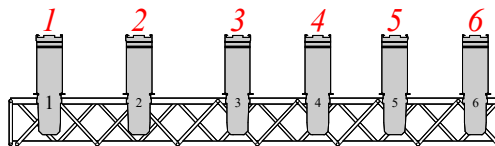

ДВОРЕЦ ИСКУССТВ ЛОЖИ/ВЫНОС

ЛЕВАЯ ЛОЖА

ПРАВАЯ ЛОЖА

ВЕРХНИЕ

НИЖНИЕ

НИЖНИЕ

ВЕРХНИЕ

HP 23

HP 24

ВЫНОС