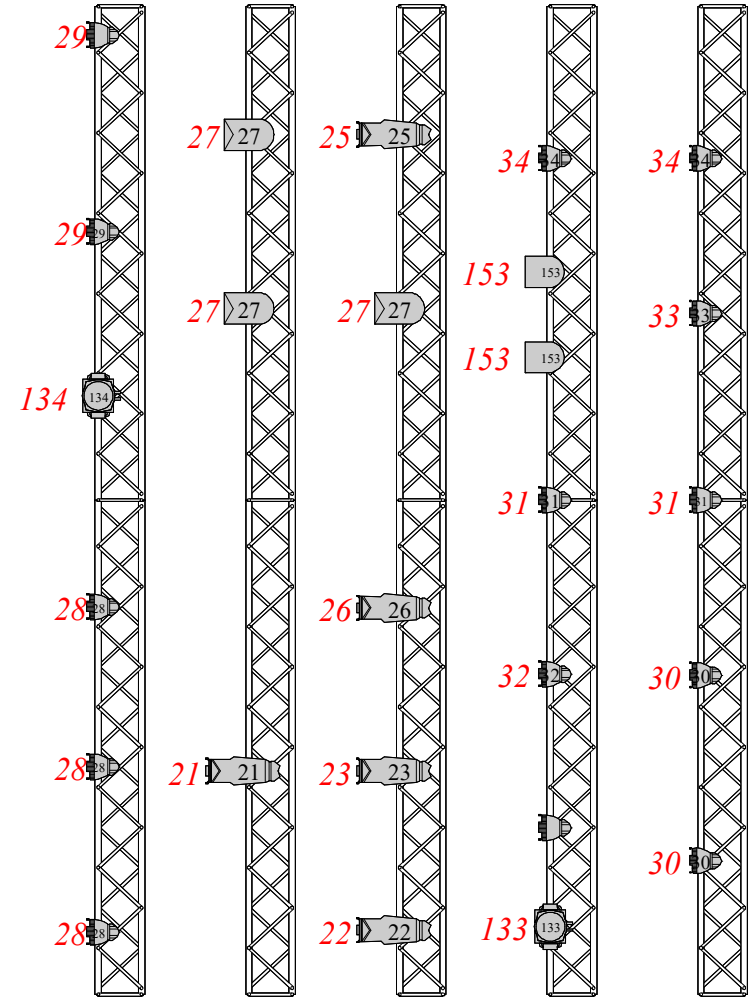

# ДВОРЕЦ ИСКУССТВ ЛОЖИ/ВЫНОС

ЛЕВАЯ ЛОЖА

ПРАВАЯ ЛОЖА

ВЕРХНИЕ

НИЖНИЕ

НИЖНИЕ

ВЕРХНИЕ

HP 23

4 СОФИТ

LED PAR ADDRESS:161  
CHANNEL:161

ETC PROFILE 36°:81  
PAR 64: 80

22 штанкет  
21 штанкет  
20 штанкет  
19 штанкет  
18 штанкет  
17 штанкет  
16 штанкет

ETC PROFILE 36°:70  
PAR 64: 71

LED PAR 178

11 штанкет  
10 штанкет  
9 штанкет  
8 штанкет  
7 штанкет

ETC PROFILE 36°:66  
PAR 64: 67

PAR DIOD ADDRESS:170  
CHANNEL:170

PAR 64 + ETC ZOOM 25-50

PAR 64

PAR DIOD ADDRESS:170  
CHANNEL:170

ETC PROFILE 36°:74  
PAR 64: 75

6 штанкет  
5 штанкет  
4 штанкет  
3 штанкет

Лючки. Левая сторона:  
1 лючок>2 лючок: 97-100  
НР:18  
3 лючок>4 лючок: 101-104  
НР:19

ЗЕРКАЛО СЦЕНЫ 13.9 м

1 лючок>2 лючок: диммер  
105-108  
НР: 20  
3 лючок>4 лючок:109-112  
НР:21