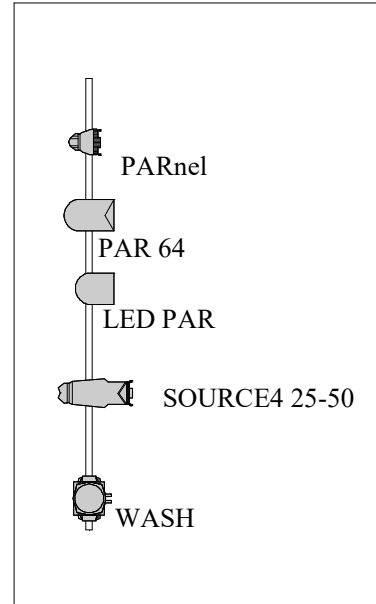

# ДВОРЕЦ ИСКУССТВ ЛОЖИ/ВЫНОС

ЛЕВАЯ ЛОЖА

ПРАВАЯ ЛОЖА

ВЕРХНИЕ

НИЖНИЕ

НИЖНИЕ

ВЕРХНИЕ

HP 23

6 штанкет  
5 штанкет  
4 штанкет  
3 штанкет

Лючки. Левая сторона:  
1 лючок>2 лючок: 97-100  
НР:18  
3 лючок>4 лючок: 101-104  
НР:19

ЗЕРКАЛО СЦЕНЫ 13.9 м

1 лючок>2 лючок: диммер  
105-108  
НР: 20  
3 лючок>4 лючок:109-112  
НР:21