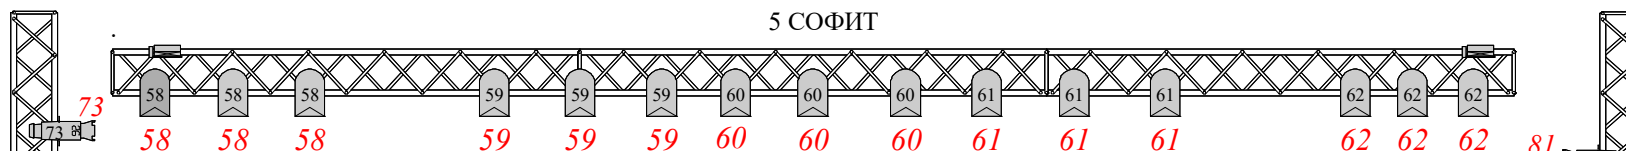

# ДВОРЕЦ ИСКУССТВ СОФИТЫ+ПЛАНШЕТ

Прямые арьер: 113-116

ПЕРЕКАТНЫЕ БАШНИ

ПЕРЕКАТНЫЕ БАШНИ

5 СОФИТ

24 штанкет  
23 штанкет

ETC PROFILE 36°:73  
PAR 64: 72

LED PAR ADDRESS:161  
CHANNEL:161

4 СОФИТ

LED PAR ADDRESS:161  
CHANNEL:161

ETC PROFILE 36°:81  
PAR 64: 80

22 штанкет  
21 штанкет  
20 штанкет  
19 штанкет  
18 штанкет  
17 штанкет  
16 штанкет

ETC PROFILE 36°:70  
PAR 64: 71

LED PAR 178