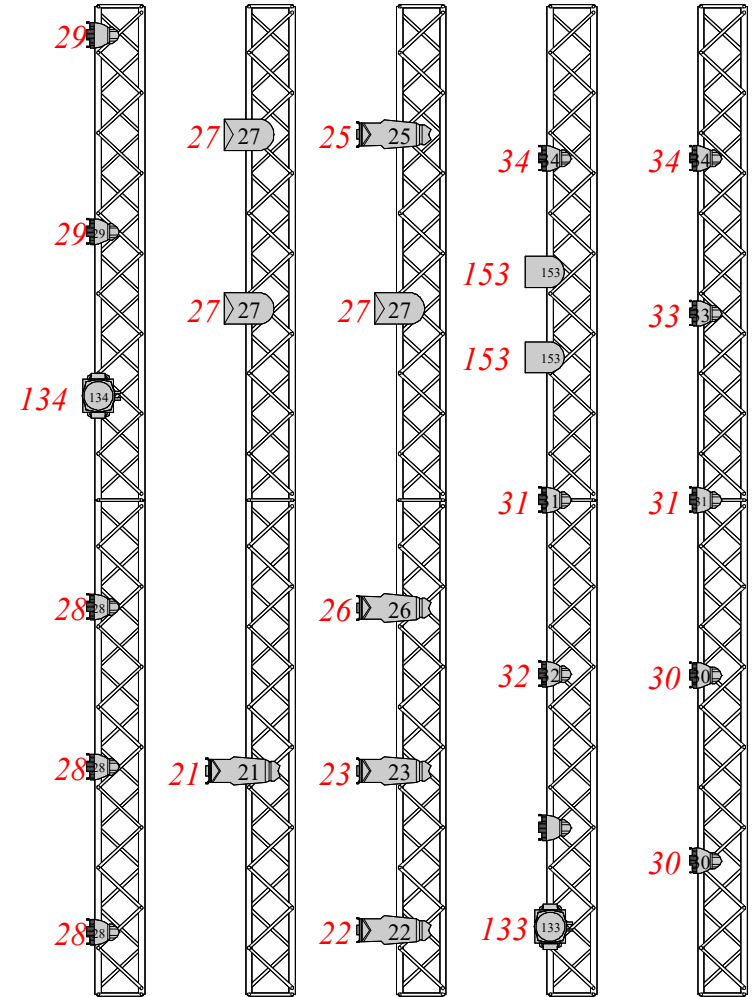

ДВОРЕЦ ИСКУССТВ ЛОЖИ/ВЫНОС

ЛЕВАЯ ЛОЖА

ПРАВАЯ ЛОЖА

ВЕРХНИЕ

НИЖНИЕ

НИЖНИЕ

ВЕРХНИЕ

HP 23

24 штанкет
23 штанкет

ETC PROFILE 36°:73
PAR 64: 72

LED PAR ADDRESS:161
CHANNEL:161

4 СОФИТ

LED PAR ADDRESS:161
CHANNEL:161

ETC PROFILE 36°:81
PAR 64: 80

22 штанкет
21 штанкет
20 штанкет
19 штанкет
18 штанкет
17 штанкет
16 штанкет

ETC PROFILE 36°:76
PAR 64: 77

11 штанкет
10 штанкет
9 штанкет
8 штанкет
7 штанкет

ETC PROFILE 36°:66
PAR 64: 67

PAR DIOD ADDRESS:170
CHANNEL:170

PAR 64 + ETC ZOOM 25-50

PAR 64

PAR DIOD ADDRESS:170
CHANNEL:170

ETC PROFILE 36°:74
PAR 64: 75

1 штанкет
2 штанкет

Лючки. Левая сторона:
1 лючок>2 лючок: 97-100
НР:18
3 лючок>4 лючок: 101-104
НР:19

ЗЕРКАЛО СЦЕНЫ 13.9 м

1 лючок>2 лючок: диммер
105-108
НР: 20
3 лючок>4 лючок:109-112
НР:21