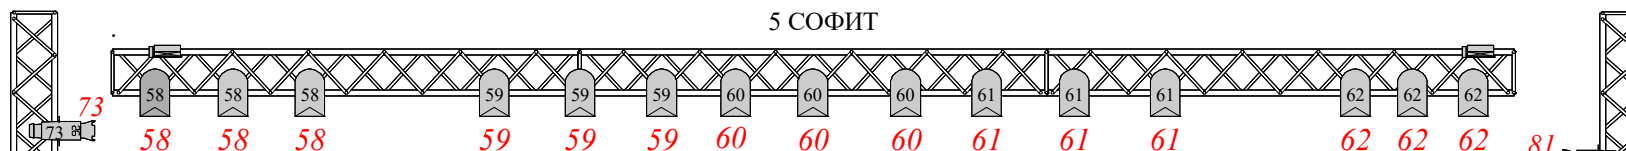

24 штанкет
23 штанкет

ETC PROFILE 36°:73
PAR 64: 72

LED PAR ADDRESS:161
CHANNEL:161

4 СОФИТ

LED PAR ADDRESS:161
CHANNEL:161

ETC PROFILE 36°:81
PAR 64: 80

22 штанкет
21 штанкет
20 штанкет
19 штанкет
18 штанкет
17 штанкет
16 штанкет

ETC PROFILE 36°:74
PAR 64: 75

1 штанкет
2 штанкет

Лючки. Левая сторона:
1 лючок>2 лючок: 97-100
НР:18
3 лючок>4 лючок: 101-104
НР:19

ЗЕРКАЛО СЦЕНЫ 13.9 м

1 лючок>2 лючок: диммер
105-108
НР: 20
3 лючок>4 лючок:109-112
НР:21