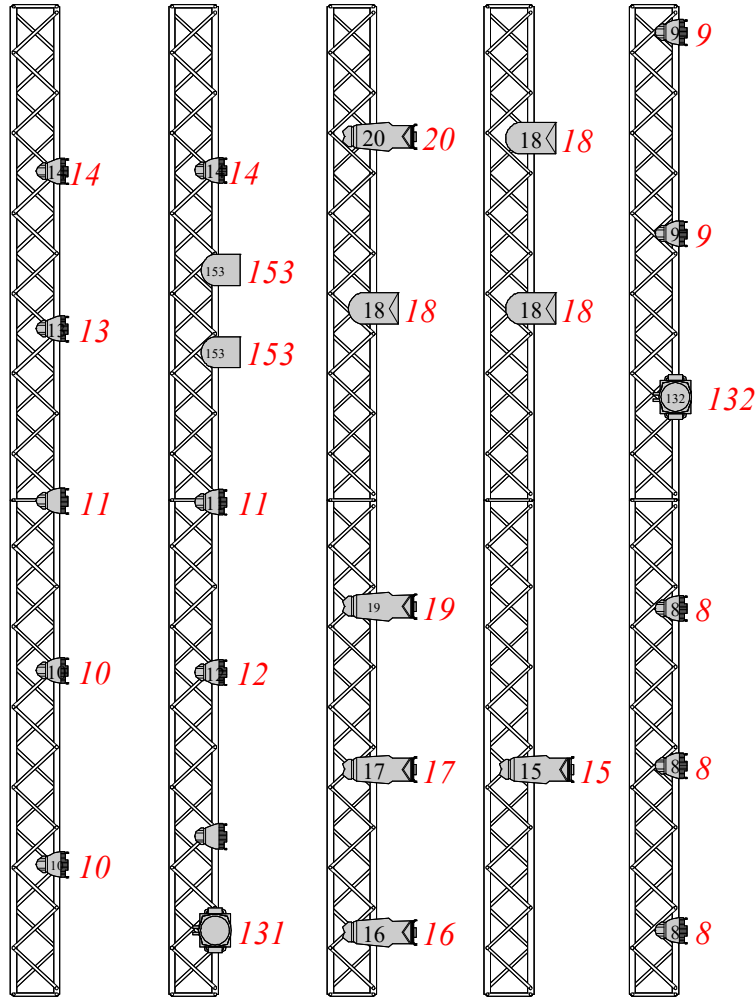

ДВОРЕЦ ИСКУССТВ ЛОЖИ/ВЫНОС

ЛЕВАЯ ЛОЖА

ПРАВАЯ ЛОЖА

ВЕРХНИЕ

НИЖНИЕ

НИЖНИЕ

ВЕРХНИЕ

HP 23

24 штанкет
23 штанкет

ETC PROFILE 36°:73
PAR 64: 72

LED PAR ADDRESS:161
CHANNEL:161

4 СОФИТ

LED PAR ADDRESS:161
CHANNEL:161

ETC PROFILE 36°:81
PAR 64: 80

22 штанкет
21 штанкет
20 штанкет
19 штанкет
18 штанкет
17 штанкет
16 штанкет

ETC PROFILE 36°:76
PAR 64: 77

11 штанкет
10 штанкет
9 штанкет
8 штанкет
7 штанкет

ETC PROFILE 36°:66
PAR 64: 67

PAR DIOD ADDRESS:170
CHANNEL:170

PAR 64 + ETC ZOOM 25-50

PAR 64

PAR DIOD ADDRESS:170
CHANNEL:170

ETC PROFILE 36°:74
PAR 64: 75

1 штанкет
2 штанкет

Лючки. Левая сторона:
1 лючок>2 лючок: 97-100
НР:18
3 лючок>4 лючок: 101-104
НР:19

ЗЕРКАЛО СЦЕНЫ 13.9 м

1 лючок>2 лючок: диммер
105-108
НР: 20
3 лючок>4 лючок:109-112
НР:21