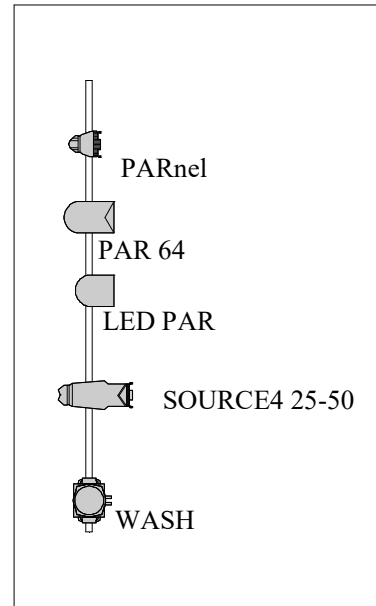

ДВОРЕЦ ИСКУССТВ ЛОЖИ/ВЫНОС

ЛЕВАЯ ЛОЖА

ПРАВАЯ ЛОЖА

ВЕРХНИЕ

НИЖНИЕ

НИЖНИЕ

ВЕРХНИЕ

HP 23

24 штанкет
23 штанкет

ETC PROFILE 36°:73
PAR 64: 72

LED PAR ADDRESS:161
CHANNEL:161

4 СОФИТ

LED PAR ADDRESS:161
CHANNEL:161

ETC PROFILE 36°:81
PAR 64: 80

22 штанкет
21 штанкет
20 штанкет
19 штанкет
18 штанкет
17 штанкет
16 штанкет

ETC PROFILE 36°:74
PAR 64: 75

1 штанкет
2 штанкет

Лючки. Левая сторона:
1 лючок>2 лючок: 97-100
НР:18
3 лючок>4 лючок: 101-104
НР:19

ЗЕРКАЛО СЦЕНЫ 13.9 м

1 лючок>2 лючок: диммер
105-108
НР: 20
3 лючок>4 лючок:109-112
НР:21