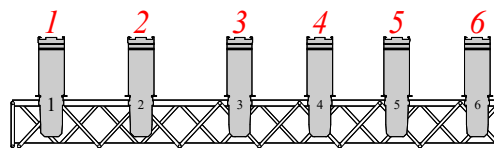

ДВОРЕЦ ИСКУССТВ ЛОЖИ/ВЫНОС

ЛЕВАЯ ЛОЖА

ПРАВАЯ ЛОЖА

ВЕРХНИЕ

НИЖНИЕ

НИЖНИЕ

ВЕРХНИЕ

HP 23

HP 24

ВЫНОС

ДВОРЕЦ ИСКУССТВ

СОФИТЫ+ПЛАНШЕТ

Прямые арьер: 113-116

ПЕРЕКАТНЫЕ БАШНИ

ПЕРЕКАТНЫЕ БАШНИ

5 СОФИТ

24 штанкет
23 штанкет

ETC PROFILE 36°:73
PAR 64: 72

LED PAR ADDRESS:161
CHANNEL:161

4 СОФИТ

LED PAR ADDRESS:161
CHANNEL:161

ETC PROFILE 36°:81
PAR 64: 80

22 штанкет
21 штанкет
20 штанкет
19 штанкет
18 штанкет
17 штанкет
16 штанкет

ETC PROFILE 36°:74
PAR 64: 75

1 штанкет
2 штанкет

Лючки. Левая сторона:
1 лючок>2 лючок: 97-100
НР:18
3 лючок>4 лючок: 101-104
НР:19

ЗЕРКАЛО СЦЕНЫ 13.9 м

1 лючок>2 лючок: диммер
105-108
НР: 20
3 лючок>4 лючок:109-112
НР:21